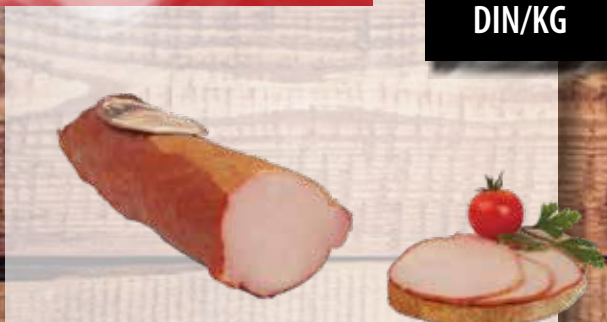

559.00

DIN/KG

649.00

DIN/KG

Suva domaća slanina

Dimljena pečenica

599.00

DIN/KG